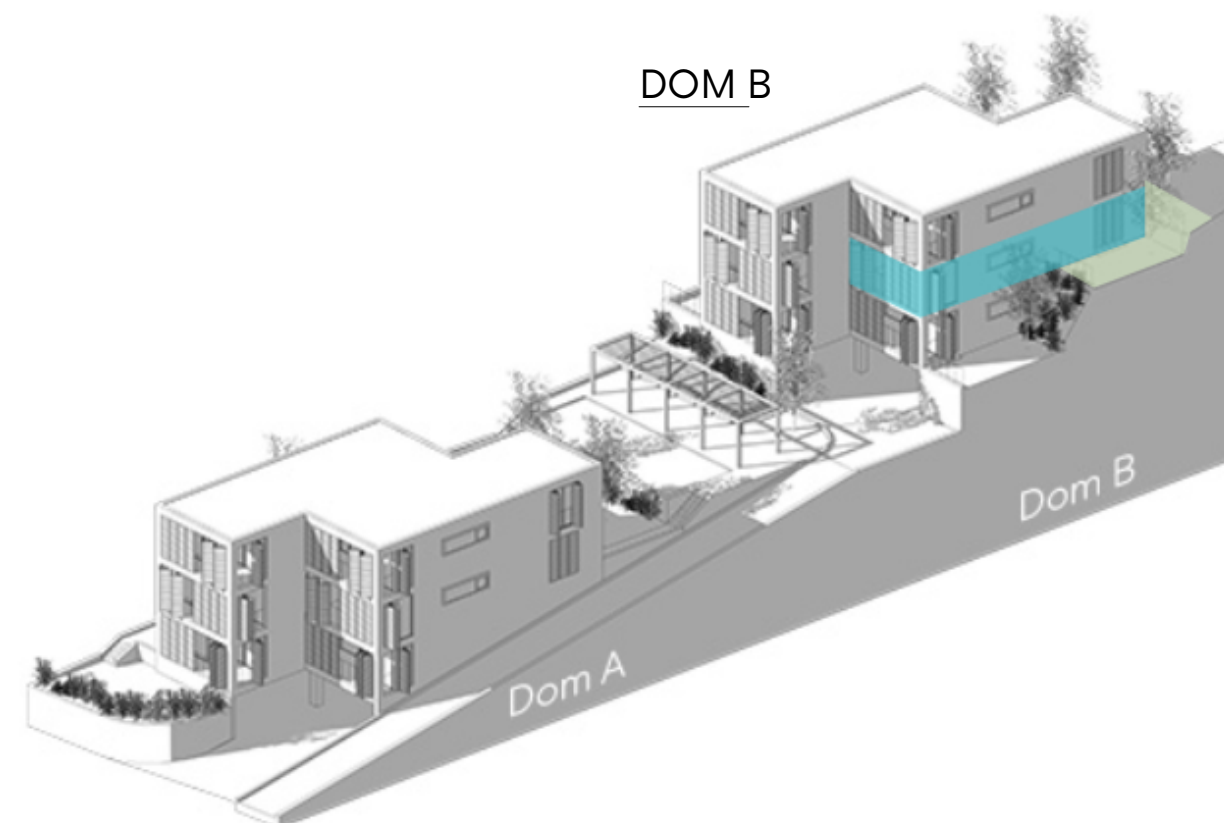

APARTMÁN B4

CHODBA	4.56 m ²
WC	1.35 m ²
KUCHYŇA	4.68 m ²
OBÝVAČKA / JEDÁLEŇ	29.56 m ²
CHODBA	3.01 m ²
SPÁLŇA	10.84 m ²
SPÁLŇA	10.84 m ²
KÚPELŇA	4.03 m ²

VNÚTORNÁ PLOCHA	68.87 m ²
TERASA	9.52 m ²
ZÁHRADA	56.83 m ²

DOM B

1:100

HOUSE B - APARTMENT B4

ROGOZNICA

ING. ARCH. ILJA SKOČEK_MAY 2020