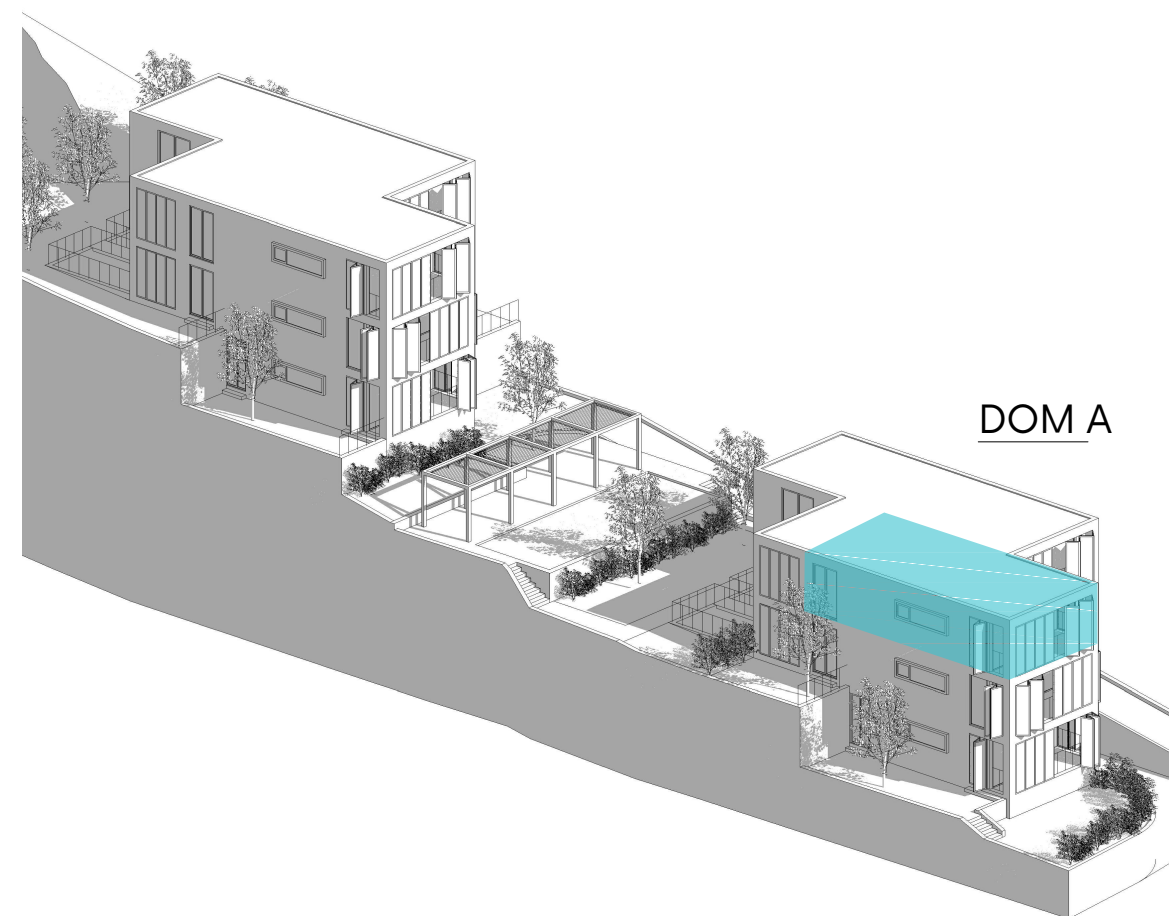

APARTMÁN A5

CHODBA	6.63 m ²
WC	1.31 m ²
KUCHYŇA	4.68 m ²
OBÝVAČKA / JEDÁLEŇ	26.14 m ²
SPÁLŇA	11.66 m ²
KÚPELŇA	2.82 m ²
VNÚTORNÁ PLOCHA	53.24 m²
TERASA	9.94 m ²

1:100

HOUSE A - APARTMENT A5

ROGOZNICA

ING. ARCH. ILJA SKOČEK_MAY 2020