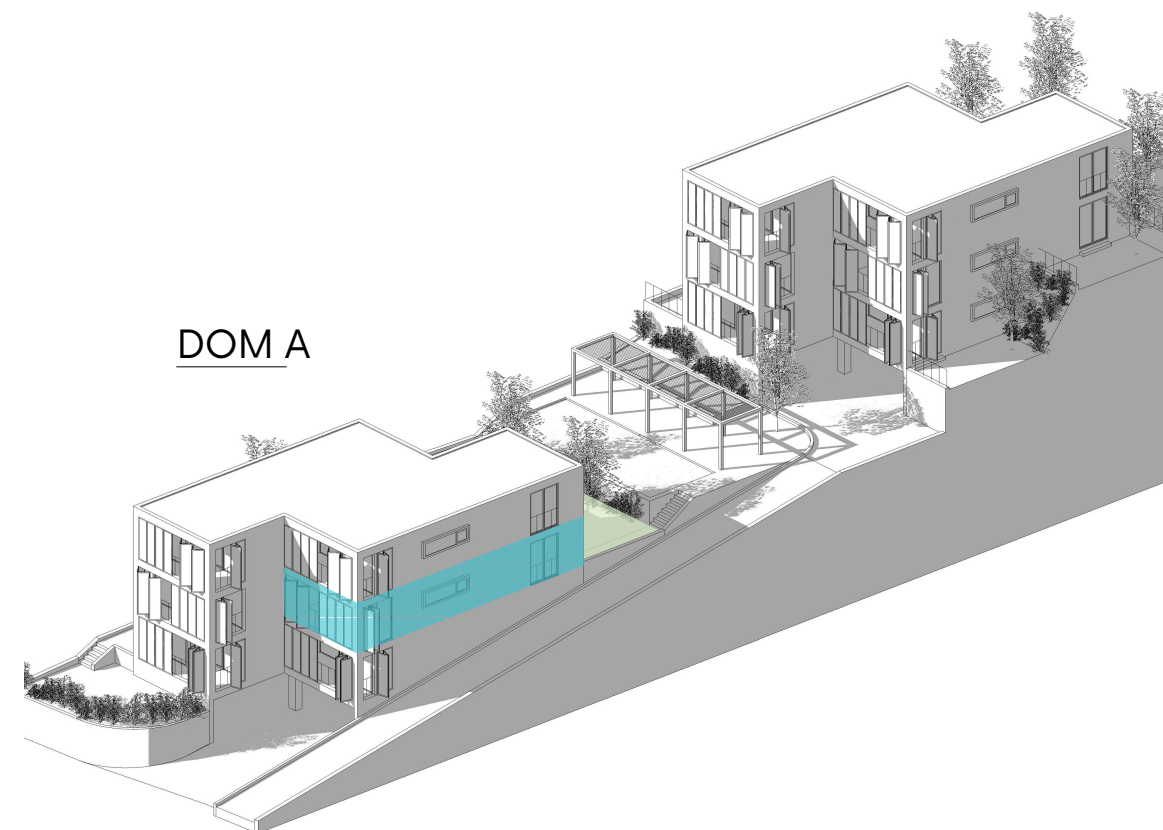

APARTMÁN A4

CHODBA	4.56 m ²
WC	1.35 m ²
KUCHYŇA	4.68 m ²
OBÝVAČKA / JEDÁLEŇ	29.56 m ²
CHODBA	3.01 m ²
SPÁLŇA	10.84 m ²
SPÁLŇA	10.84 m ²
KÚPELŇA	4.03 m ²

VNÚTORNÁ PLOCHA	68.87 m ²
TERASA	9.52 m ²
ZÁHRADA	20.00 m ²

DOM A

1:100

HOUSE A - APARTMENT A4

ROGOZNICA

ING. ARCH. ILJA SKOČEK_MAY 2020