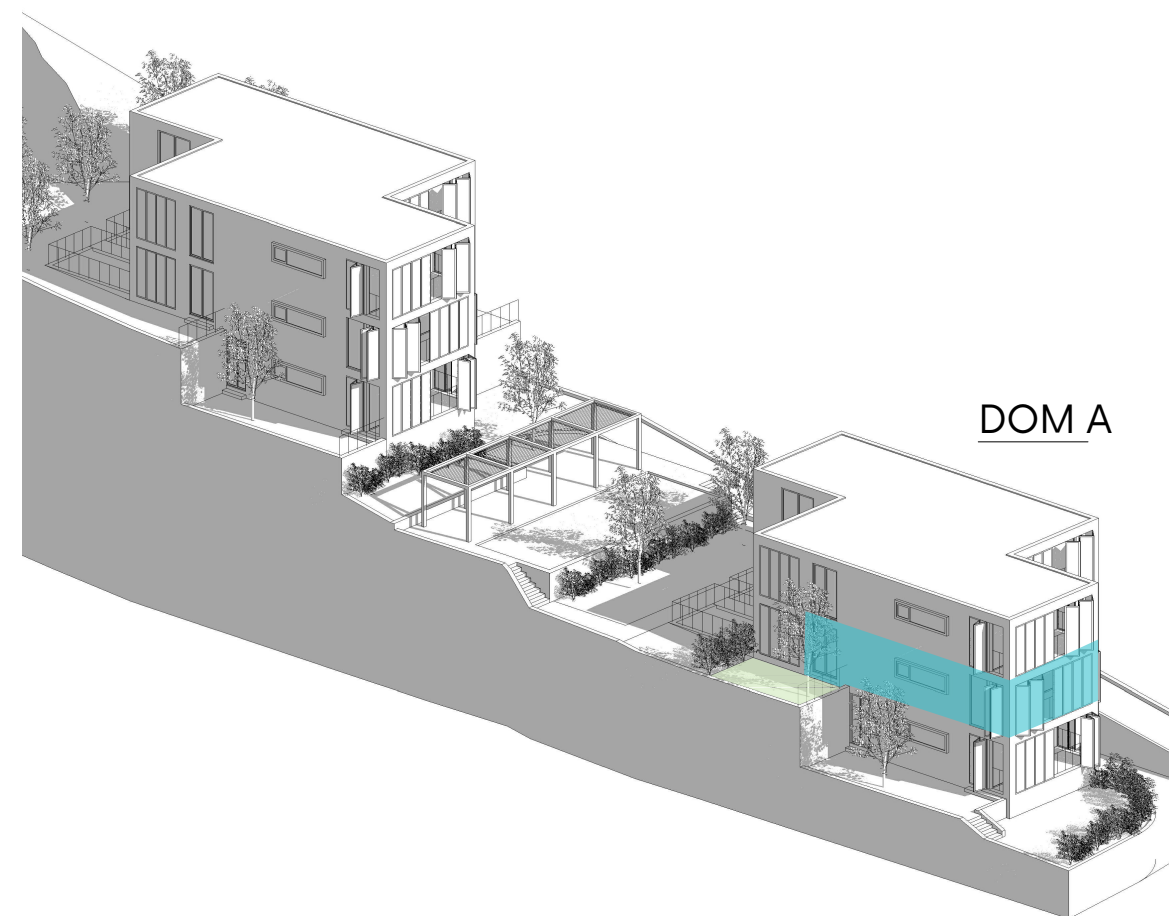

### APARTMÁN A3

CHODBA	6.63 m <sup>2</sup>
WC	1.31 m <sup>2</sup>
KUCHYŇA	4.68 m <sup>2</sup>
OBÝVAČKA / JEDÁLEŇ	26.14 m <sup>2</sup>
SPÁLŇA	11.66 m <sup>2</sup>
KÚPELŇA	2.82 m <sup>2</sup>
<b>VNÚTORNÁ PLOCHA</b>	<b>53.24 m<sup>2</sup></b>
TERASA	9.94 m <sup>2</sup>
ZÁHRADA	17.22 m <sup>2</sup>

1:100

HOUSE A - APARTMENT A3

ROGOZNICA

ING. ARCH. ILJA SKOČEK\_MAY 2020